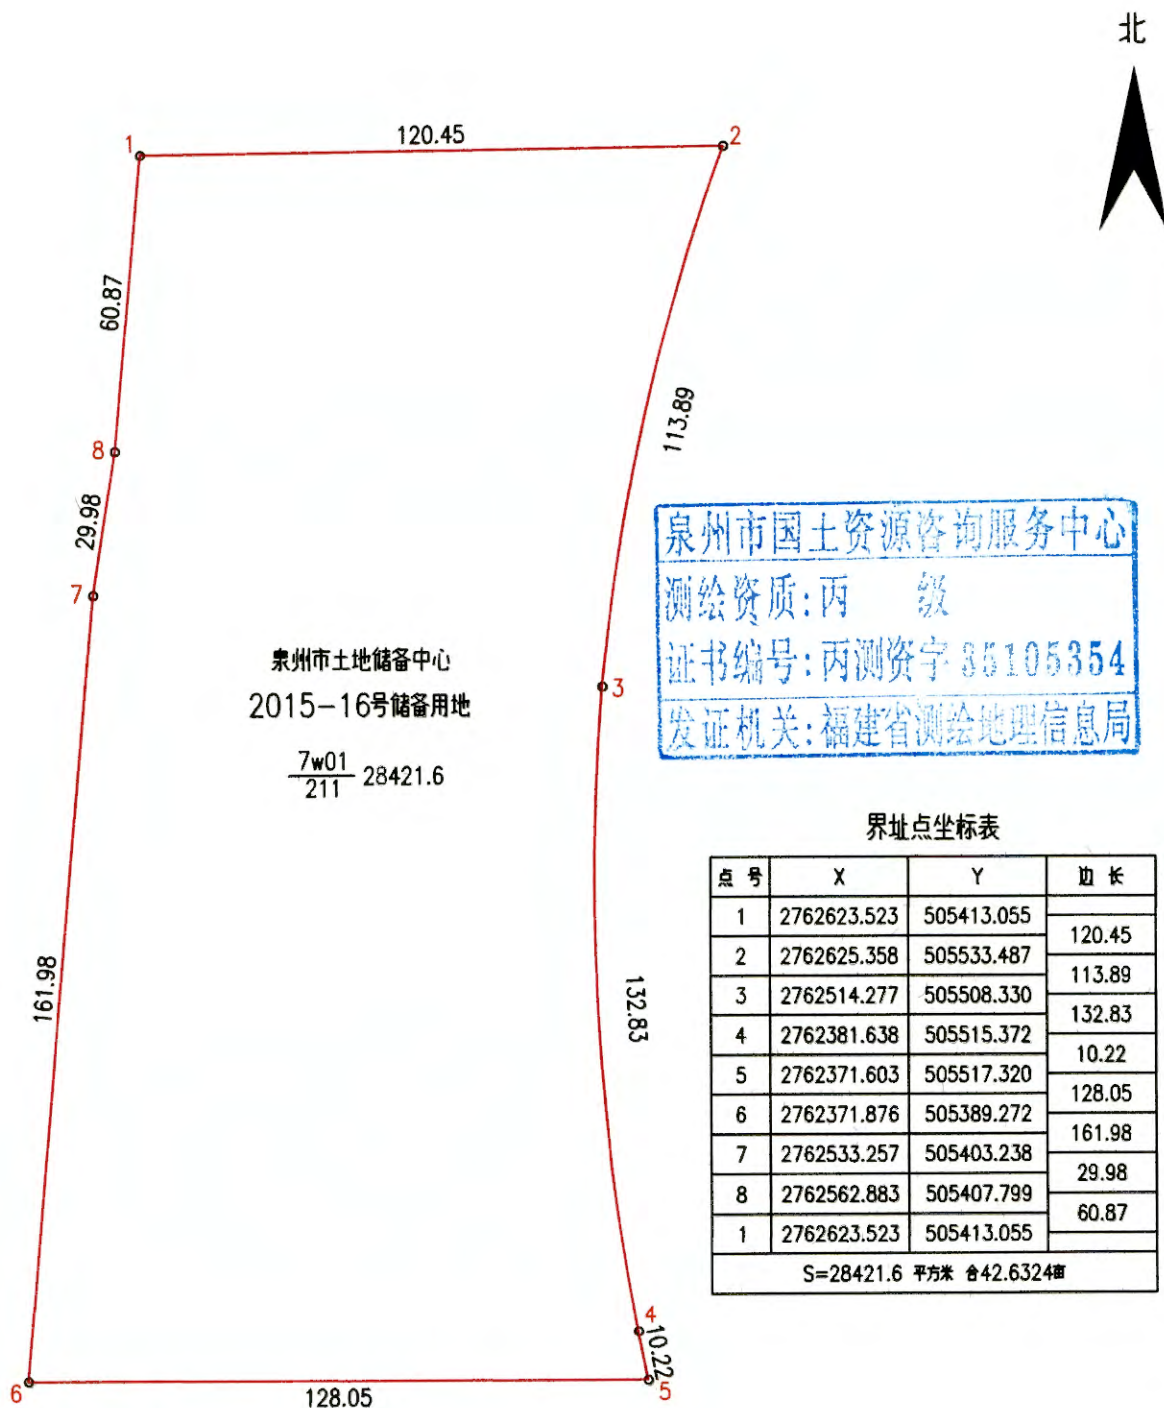

宗 地 图

单位：m.m²

宗地编号：160107w01

权利人：泉州市土地储备中心

面积：28421.6

注：北京54坐标系，中央子午线118.5°

绘图日期：
审核日期：2016年1月7日

1:1700

绘图员：吴英俊
审核员：蔡华铃